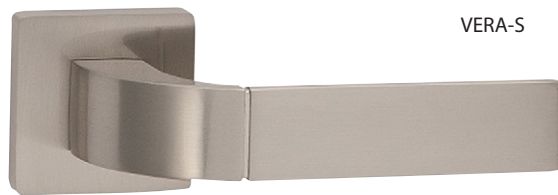

KLIKY

VERA-S

	BB, PZ	WC
NEXT	790,-	870,-
ACCENT	780,-	850,-
APHRODITE S	550,-	695,-
APHRODITE S - černá	670,-	760,-
VERA S	530,-	640,-
ATHENA S - nikl matný	550,-	695,-
VISION R III	324,-	535,-
GABRI S - lesklý chrom	655,-	960,-
GIUSSY R III	540,-	760,-