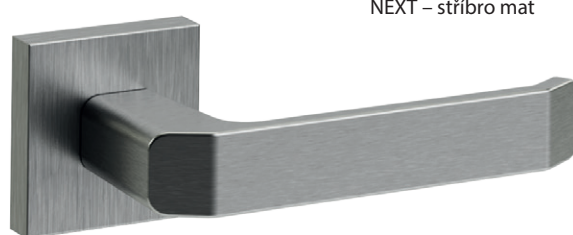

NEXT - stříbro mat