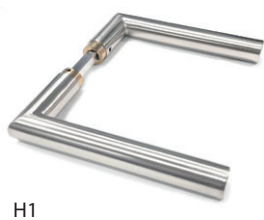

Cena za křídlo	"60"	"70"	"80"	"90"	"100"
Čiré	3.990,-	4.490,-	4.990,-	5.490,-	5.990,-
Matné	4.790,-	5.390,-	5.990,-	6.690,-	7.290,-
Dark grey	6.790,-	7.590,-	8.390,-	9.190,-	9.990,-

Sada kování nerez	
Standart	4.490,-
Elegant	4.490,-
Prestige	4.490,-

Příplatek za černé kování RAL 9005 **1.700,- Kč/sada**.
Sady zámek+závěsy (standart, elegant, prestige) lze kombinovat s jakoukoliv klikou.