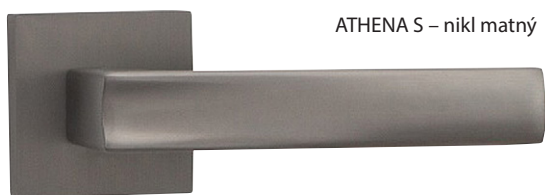

ATHENA S - nikl matný